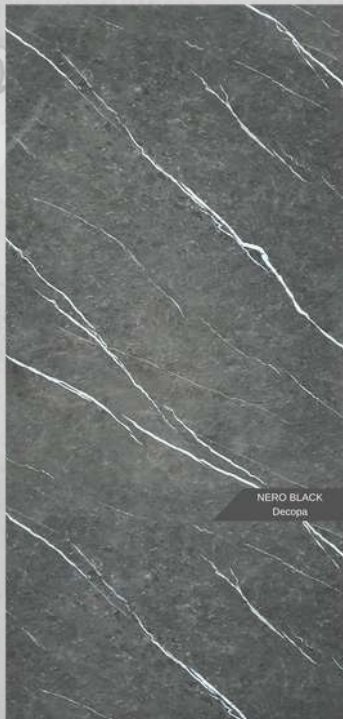

ONYX
Decopa

Travertine BONE
Decopa

Onyx WHITE
Decopa

Bianco Carrara
Decopa

PIETRA GREY
Decopa

Calacatta White
Decopa

SAHARA BLACK
Decopix

ROSSO LEVANTO
Decopix

TOROS BLACK
Decopix

New Alexander
Decopix

Metallic Grey
Decopix

BLACK WHITE
Decopix

Arebescato Brown
Decopa

Arebescato Grigio
Decopa

Emprador DARK
Decopa

DRAGON
Decopa

NERO BLACK
Decopa

Emp. YELLOW
Decopa

Anthracite Grey
Decopia

PEARL
Decopia

Silva White
Decopia

VIOLA
Decopia

TITAN GREY
Decopia

ALEXANDER
Decopia